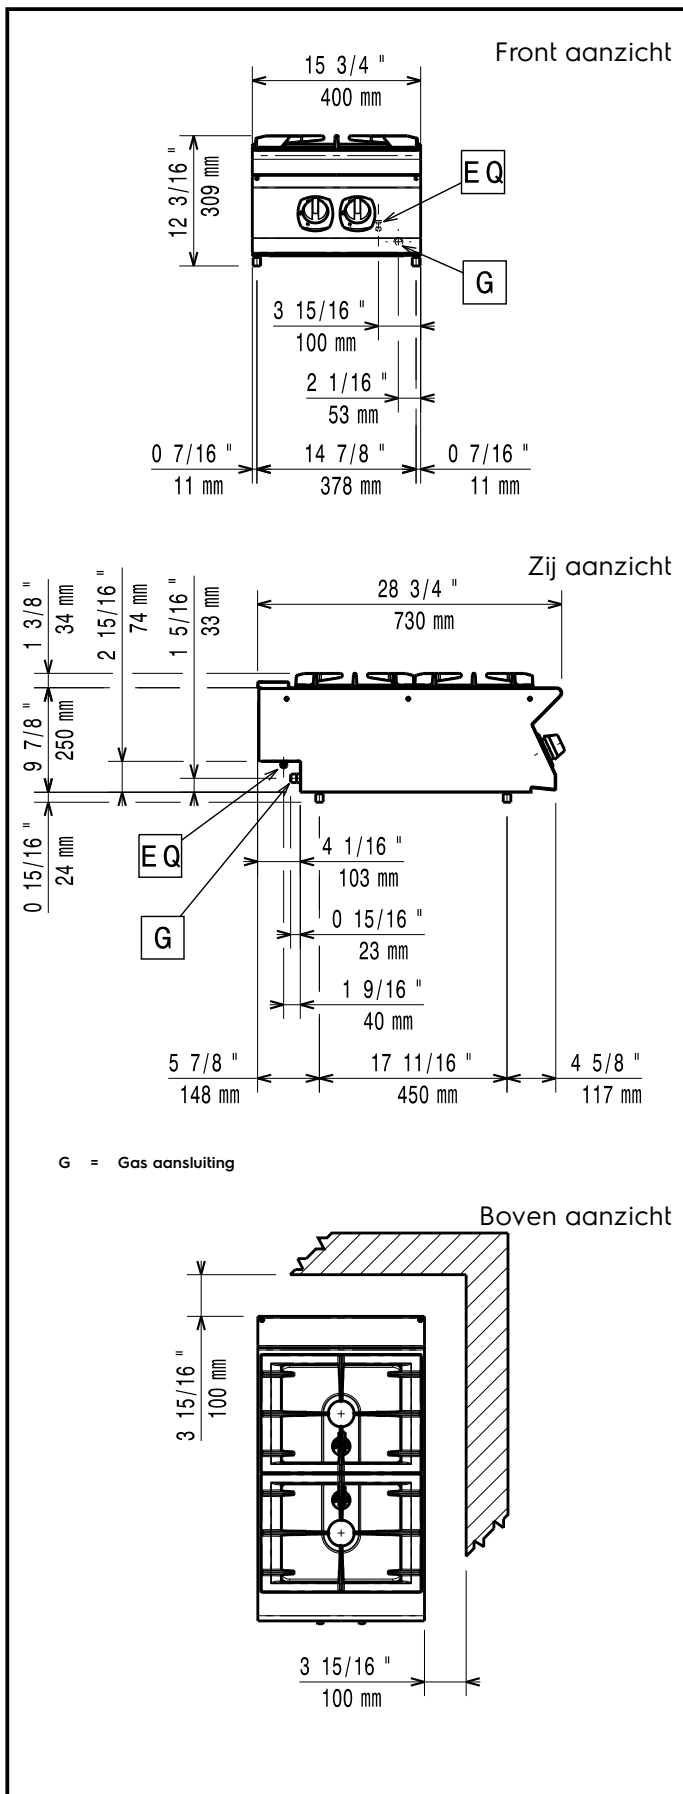

Gas

Gas vermogen

371000 (E7GCGD2C00) 11 kW

Standaard gas toelevering

Aardgas G20 (20 mbar)

Gas aansluiting

1/2"

Opstelling

Indien het fornuis wordt geplaatst tegen of naast een temperatuur gevoelig apparaat, moet daartussen een veiligheidsopening van circa 150 mm komen of er moet warmte isolatie geplaatst worden.

Algemene gegevens

Branders front, vermogen	5.5 - kW
Branders achter, vermogen	5.5 - 0 kW
Branders achter, afmetingen	Ø 60
Branders front, afmetingen	Ø 60
Externe afmetingen, lengte	400 mm
Externe afmetingen, breedte	730 mm
Externe afmetingen, hoogte	250 mm
Gewicht, netto	20 kg
Waterdichtheid index	IPX4

Optionele accessoires

- BAKPLAAT, glad gietijzer met vetvanggoot, voor enkele front brander, 700XP. Twee warmplaten of bakplaten kunnen niet naast elkaar geplaatst worden PNC 206260 ☐
- BAKPLAAT, geribd gietijzer met vetvanggoot, voor enkele front brander, 700XP. Twee warmplaten of bakplaten kunnen niet naast elkaar geplaatst worden PNC 206261 ☐
- WARMPLAAT, vlak gietijzer, voor 5,5 kW brander, 700XP. Twee warmplaten of bakplaten kunnen niet naast elkaar geplaatst worden PNC 206264 ☐
- KOLOMKRAAN MET ZWENKARM 1/2", voor koudwater of warmwater. De verlengingspijp 206291 (700XP) of 206290 (900XP) wordt geadviseerd voor aansluiting op de waterleiding PNC 206289 ☐
- DUBBELE PANNENDRAGER, roestvrijstaal, voor 2 branders achter elkaar, 700XP PNC 206297 ☐
- 2 ZIJ HANDRAILS, links en rechts, roestvrijstalen buis Ø30 mm, 700XP PNC 206307 ☐
- WOKPAN STEUN, roestvrijstaal, voor open brander van 700XP-900XP fornuis PNC 206363 ☐
- SET G25.3 (NL) GAS NOZZELS voor 700XP gasfornuis, topmodel en vloermodel met oven PNC 206460 ☐
- FRONT HANDRAIL 400 mm, roestvrijstalen buis Ø30 mm, 700XP-900XP PNC 216046 ☐
- FRONT AFZETSCHAP 400x140 mm, roestvrijstaal, 700XP-900XP PNC 216185 ☐
- 2 ZIJPANELEN, links en rechts, vlak roestvrijstaal, voor zichtzijde van topmodel 700XP PNC 216277 ☐